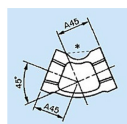

品番 : EA469BC-103

品名 : Rc 3/8" x Rc 3/8" 45° エルボ

販売価格	960円(税抜) / 1,056円(税込)		
カタログ価格	960円(税抜) / 1,056円(税込)		
在庫数	最新在庫: 2 (2026/06/11 14:11現在)		
商品入数	1	販売単位	個
カタログページ	1053ページ		

#### 仕様

メーカー	プロテリアル(旧日立金属)	適用流体	空気、ガス、油、水
最高使用圧力	300℃以下の空気・ガス・油:1.0MPa 120℃以下の静流水:2.5MPa	材質	黒心可鍛鋳鉄
呼び径	10A	ねじサイズ	Rc3/8"
中心から端面距離	19mm	入数	1個
ねじ込み式可鍛鋳鉄製管継手(JIS B 2301)			
45°エルボ(バンド付き)			
適用管種 ・配管用炭素鋼鋼管(JIS G 3452) ・水配管用亜鉛めっき鋼管(JIS G 3442)			
※蒸気には黒継手を推奨します			