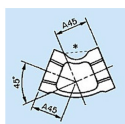

品番 : EA469BC-104

品名 : Rc 1/2" x Rc 1/2" 45° エルボ

販売価格	830円(税抜) / 913円(税込)		
カタログ価格	830円(税抜) / 913円(税込)		
在庫数	最新在庫: 1 (2026/06/11 14:11現在)		
商品入数	1	販売単位	個
カタログページ	1053ページ		

仕様

メーカー	プロテリアル(旧日立金属)	適用流体	空気、ガス、油、水
最高使用圧力	300℃以下の空気・ガス・油:1.0MPa 120℃以下の静流水:2.5MPa	材質	黒心可鍛鋳鉄
呼び径	15A	ねじサイズ	Rc1/2"
中心から端面距離	21mm	入数	1個
ねじ込み式可鍛鋳鉄製管継手(JIS B 2301)			
45°エルボ(バンド付き)			
適用管種 ・配管用炭素鋼鋼管(JIS G 3452) ・水配管用亜鉛めっき鋼管(JIS G 3442)			
※蒸気には黒継手を推奨します			