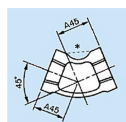

品番 : EA469BC-106

品名 : Rc 3/4" x Rc 3/4" 45° エルボ

販売価格	880円(税抜) / 968円(税込)		
カタログ価格	880円(税抜) / 968円(税込)		
在庫数	最新在庫: 1 (2026/06/11 14:12現在)		
商品入数	1	販売単位	個
カタログページ	1053ページ		

#### 仕様

メーカー	プロテリアル(旧日立金属)	適用流体	空気、ガス、油、水
最高使用圧力	300℃以下の空気・ガス・油:1.0MPa 120℃以下の静流水:2.5MPa	材質	黒心可鍛鋳鉄
呼び径	20A	ねじサイズ	Rc3/4"
中心から端面距離	25mm	入数	1個
ねじ込み式可鍛鋳鉄製管継手(JIS B 2301)			
45°エルボ(バンド付き)			
適用管種 ・配管用炭素鋼鋼管(JIS G 3452) ・水配管用亜鉛めっき鋼管(JIS G 3442)			
※蒸気には黒継手を推奨します			