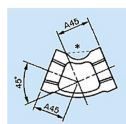

品番 : EA469BC-112

品名 : Rc1・1/4"xRc1・1/4" 45° エルボ

販売価格	1,840円(税抜) / 2,024円(税込)		
カタログ価格	1,840円(税抜) / 2,024円(税込)		
在庫数	最新在庫: 1 (2026/06/11 14:11現在)		
商品入数	1	販売単位	個
カタログページ	1053ページ		

仕様

メーカー	プロテリアル(旧日立金属)	適用流体	空気、ガス、油、水
最高使用圧力	300℃以下の空気・ガス・油:1.0MPa 120℃以下の静流水:2.5MPa	材質	黒心可鍛鋳鉄
呼び径	32A	ねじサイズ	Rc1・1/4"
中心から端面距離	34mm	入数	1個
ねじ込み式可鍛鋳鉄製管継手(JIS B 2301)			
45°エルボ(バンド付き)			
適用管種 ・配管用炭素鋼鋼管(JIS G 3452) ・水配管用亜鉛めっき鋼管(JIS G 3442)			
※蒸気には黒継手を推奨します			