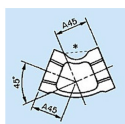

品番 : EA469BC-115

品名 : Rc1・1/2"xRc1・1/2" 45° エルボ

販売価格	2,430円(税抜) / 2,673円(税込)		
カタログ価格	2,430円(税抜) / 2,673円(税込)		
在庫数	最新在庫: 2 (2026/06/11 14:12現在)		
商品入数	1	販売単位	個
カタログページ	1053ページ		

仕様

メーカー	プロテリアル(旧日立金属)	適用流体	空気、ガス、油、水
最高使用圧力	300℃以下の空気・ガス・油:1.0MPa 120℃以下の静流水:2.5MPa	材質	黒心可鍛鋳鉄
呼び径	40A	ねじサイズ	Rc1・1/2"
中心から端面距離	37mm	入数	1個
ねじ込み式可鍛鋳鉄製管継手(JIS B 2301)			
45°エルボ(バンド付き)			
適用管種 ・配管用炭素鋼鋼管(JIS G 3452) ・水配管用亜鉛めっき鋼管(JIS G 3442)			
※蒸気には黒継手を推奨します			