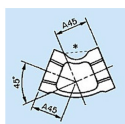

品番 : EA469BC-120

品名 : Rc 2" x Rc 2" 45° エルボ

販売価格	3,610円(税抜) / 3,971円(税込)		
カタログ価格	3,610円(税抜) / 3,971円(税込)		
在庫数	最新在庫: 1 (2026/06/11 14:12現在)		
商品入数	1	販売単位	個
カタログページ	1053ページ		

仕様

メーカー	プロテリアル(旧日立金属)	適用流体	空気、ガス、油、水
最高使用圧力	300℃以下の空気・ガス・油:1.0MPa 120℃以下の静流水:2.5MPa	材質	黒心可鍛鋳鉄
呼び径	50A	ねじサイズ	Rc2"
中心から端面距離	42mm	入数	1個
ねじ込み式可鍛鋳鉄製管継手(JIS B 2301)			
45°エルボ(バンド付き)			
適用管種 ・配管用炭素鋼鋼管(JIS G 3452) ・水配管用亜鉛めっき鋼管(JIS G 3442)			
※蒸気には黒継手を推奨します			