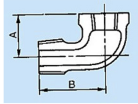

品番 : EA469BC-202

品名 : Rc 1/4" x R 1/4" ストリート エルボ

販売価格	860円(税抜) / 946円(税込)		
カタログ価格	860円(税抜) / 946円(税込)		
在庫数	最新在庫: 20 (2026/05/24 02:29現在)		
商品入数	1	販売単位	個
カタログページ	1053ページ		

仕様

メーカー	プロテリアル(旧日立金属)	適用流体	空気、ガス、油、水
最高使用圧力	300℃以下の空気・ガス・油:1.0MPa 120℃以下の静流水:2.5MPa	材質	黒心可鍛鋳鉄
呼び径	8A	ねじサイズ	Rc1/4"
中心から端面距離	19mm・30mm	入数	1個
ねじ込み式可鍛鋳鉄製管継手(JIS B 2301)			
雌雄ストリートエルボ(バンド付き)			
適用管種 ・配管用炭素鋼鋼管(JIS G 3452) ・水配管用亜鉛めっき鋼管(JIS G 3442)			
※蒸気には黒継手を推奨します			