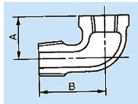

品番 : EA469BC-203

品名 : Rc 3/8" x R 3/8" ストリート エルボ

販売価格	860円(税抜) / 946円(税込)		
カタログ価格	860円(税抜) / 946円(税込)		
在庫数	最新在庫: 11 (2026/05/24 01:51現在)		
商品入数	1	販売単位	個
カタログページ	1053ページ		

仕様

メーカー	プロテリアル(旧日立金属)	適用流体	空気、ガス、油、水
最高使用圧力	300℃以下の空気・ガス・油:1.0MPa 120℃以下の静流水:2.5MPa	材質	黒心可鍛鋳鉄
呼び径	10A	ねじサイズ	Rc3/8"
中心から端面距離	23mm・35mm	入数	1個
ねじ込み式可鍛鋳鉄製管継手(JIS B 2301)			
雌雄ストリートエルボ(バンド付き)			
適用管種 ・配管用炭素鋼管(JIS G 3452) ・水配管用亜鉛めっき鋼管(JIS G 3442)			
※蒸気には黒継手を推奨します			