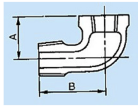

品番 : EA469BC-204

品名 : Rc 1/2" x R 1/2" ストリート エルボ

販売価格	710円(税抜) / 781円(税込)		
カタログ価格	710円(税抜) / 781円(税込)		
在庫数	最新在庫: 12 (2026/05/24 02:29現在)		
商品入数	1	販売単位	個
カタログページ	1053ページ		

仕様

メーカー	プロテリアル(旧日立金属)	適用流体	空気、ガス、油、水
最高使用圧力	300℃以下の空気・ガス・油:1.0MPa 120℃以下の静流水:2.5MPa	材質	黒心可鍛鋳鉄
呼び径	15A	ねじサイズ	Rc1/2"
中心から端面距離	27mm・40mm	入数	1個
ねじ込み式可鍛鋳鉄製管継手(JIS B 2301)			
雌雄ストリートエルボ(バンド付き)			
適用管種 ・配管用炭素鋼鋼管(JIS G 3452) ・水配管用亜鉛めっき鋼管(JIS G 3442)			
※蒸気には黒継手を推奨します			