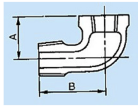

品番 : EA469BC-206

品名 : Rc 3/4" x R 3/4" ストリート エルボ

販売価格	780円(税抜) / 858円(税込)		
カタログ価格	780円(税抜) / 858円(税込)		
在庫数	最新在庫: 2 (2026/05/24 02:29現在)		
商品入数	1	販売単位	個
カタログページ	1053ページ		

仕様

メーカー	プロテリアル(旧日立金属)	適用流体	空気、ガス、油、水
最高使用圧力	300℃以下の空気・ガス・油:1.0MPa 120℃以下の静流水:2.5MPa	材質	黒心可鍛鋳鉄
呼び径	20A	ねじサイズ	Rc3/4"
中心から端面距離	32mm・47mm	入数	1個
ねじ込み式可鍛鋳鉄製管継手(JIS B 2301)			
雌雄ストリートエルボ(バンド付き)			
適用管種 ・配管用炭素鋼鋼管(JIS G 3452) ・水配管用亜鉛めっき鋼管(JIS G 3442)			
※蒸気には黒継手を推奨します			