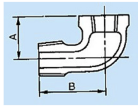

品番 : EA469BC-210

品名 : Rc 1" x R 1" ストリート エルボ

販売価格	1,260円(税抜) / 1,386円(税込)		
カタログ価格	1,260円(税抜) / 1,386円(税込)		
在庫数	最新在庫: 1 (2026/05/24 02:29現在)		
商品入数	1	販売単位	個
カタログページ	1053ページ		

仕様

メーカー	プロテリアル(旧日立金属)	適用流体	空気、ガス、油、水
最高使用圧力	300℃以下の空気・ガス・油:1.0MPa 120℃以下の静流水:2.5MPa	材質	黒心可鍛鋳鉄
呼び径	25A	ねじサイズ	Rc1"
中心から端面距離	38mm・54mm	入数	1個
ねじ込み式可鍛鋳鉄製管継手(JIS B 2301)			
雌雄ストリートエルボ(バンド付き)			
適用管種 ・配管用炭素鋼管(JIS G 3452) ・水配管用亜鉛めっき鋼管(JIS G 3442)			
※蒸気には黒継手を推奨します			