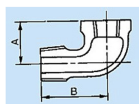

品番 : EA469BC-212

品名 : Rc1・1/4"xR1・1/4" ストリート エルボ

販売価格	1,940円(税抜) / 2,134円(税込)		
カタログ価格	1,940円(税抜) / 2,134円(税込)		
在庫数	最新在庫: 1 (2026/05/24 02:29現在)		
商品入数	1	販売単位	個
カタログページ	1053ページ		

仕様

メーカー	プロテリアル(旧日立金属)	適用流体	空気、ガス、油、水
最高使用圧力	300℃以下の空気・ガス・油:1.0MPa 120℃以下の静流水:2.5MPa	材質	黒心可鍛鋳鉄
呼び径	32A	ねじサイズ	Rc1・1/4"
中心から端面距離	46mm・62mm	入数	1個
ねじ込み式可鍛鋳鉄製管継手(JIS B 2301)			
雌雄ストリートエルボ(バンド付き)			
適用管種 ・配管用炭素鋼鋼管(JIS G 3452) ・水配管用亜鉛めっき鋼管(JIS G 3442)			
※蒸気には黒継手を推奨します			