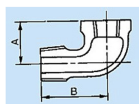

品番 : EA469BC-215

品名 : Rc1・1/2"xR1・1/2" ストリート エルボ

販売価格	2,580円(税抜) / 2,838円(税込)		
カタログ価格	2,580円(税抜) / 2,838円(税込)		
在庫数	最新在庫: 0 (2026/05/24 02:29現在)		
商品入数	1	販売単位	個
カタログページ	1053ページ		

#### 仕様

メーカー	プロテリアル(旧日立金属)	適用流体	空気、ガス、油、水
最高使用圧力	300℃以下の空気・ガス・油:1.0MPa 120℃以下の静流水:2.5MPa	材質	黒心可鍛鋳鉄
呼び径	40A	ねじサイズ	Rc1・1/2"
中心から端面距離	48mm・68mm	入数	1個
ねじ込み式可鍛鋳鉄製管継手(JIS B 2301)			
雌雄ストリートエルボ(バンド付き)			
適用管種 ・配管用炭素鋼鋼管(JIS G 3452) ・水配管用亜鉛めっき鋼管(JIS G 3442)			
※蒸気には黒継手を推奨します			