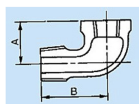

品番：EA469BC-220

品名：Rc 2" x R 2" ストリート エルボ

販売価格	3,730円(税抜) / 4,103円(税込)		
カタログ価格	3,730円(税抜) / 4,103円(税込)		
在庫数	最新在庫: 5 (2026/05/24 02:29現在)		
商品入数	1	販売単位	個
カタログページ	1053ページ		

仕様

メーカー	プロテリアル(旧日立金属)	適用流体	空気、ガス、油、水
最高使用圧力	300℃以下の空気・ガス・油:1.0MPa 120℃以下の静流水:2.5MPa	材質	黒心可鍛鋳鉄
呼び径	50A	ねじサイズ	Rc2"
中心から端面距離	57mm・79mm	入数	1個
ねじ込み式可鍛鋳鉄製管継手(JIS B 2301)			
雌雄ストリートエルボ(バンド付き)			
適用管種 ・配管用炭素鋼鋼管(JIS G 3452) ・水配管用亜鉛めっき鋼管(JIS G 3442)			
※蒸気には黒継手を推奨します			