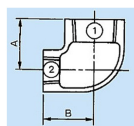

品番 : EA469BD-1

品名 : Rc 3/4" x Rc 1/2" 異径エルボ

販売価格	625円(税抜) / 688円(税込)		
カタログ価格	625円(税抜) / 688円(税込)		
在庫数	最新在庫: 10 (2026/07/04 23:55現在)		
商品入数	1	販売単位	個
カタログページ	1053ページ		

仕様

メーカー	プロテリアル(旧日立金属)	適用流体	空気、ガス、油、水
最高使用圧力	300℃以下の空気・ガス・油:1.0MPa 120℃以下の静流水:2.5MPa	材質	黒心可鍛鉄製
呼び径	20A×15A	ねじサイズ	Rc3/4"×Rc1/2"
中心から端面距離	29mm・30mm	入数	1個
ねじ込み式可鍛鉄製管継手(JIS B 2301)			
径違いエルボ			
適用管種 ・配管用炭素鋼管(JIS G 3452) ・水配管用亜鉛めっき鋼管(JIS G 3442)			
※蒸気には黒継手を推奨します			