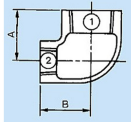

品番 : EA469BD-2

品名 : Rc 1" x Rc 1/2" 異径エルボ

販売価格	1,090円(税抜) / 1,199円(税込)		
カタログ価格	1,090円(税抜) / 1,199円(税込)		
在庫数	最新在庫: 5 (2026/07/05 00:48現在)		
商品入数	1	販売単位	個
カタログページ	1053ページ		

#### 仕様

メーカー	プロテリアル(旧日立金属)	適用流体	空気、ガス、油、水
最高使用圧力	300℃以下の空気・ガス・油:1.0MPa 120℃以下の静流水:2.5MPa	材質	黒心可鍛鉄製
呼び径	25A×15A	ねじサイズ	Rc1"×Rc1/2"
中心から端面距離	32mm・33mm	入数	1個
ねじ込み式可鍛鉄製管継手(JIS B 2301)			
径違いエルボ			
適用管種 ・配管用炭素鋼管(JIS G 3452) ・水配管用亜鉛めっき鋼管(JIS G 3442)			
※蒸気には黒継手を推奨します			