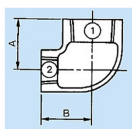

品番 : EA469BD-3

品名 : Rc 1" x Rc 3/4" 異径エルボ

販売価格	1,090円(税抜) / 1,199円(税込)		
カタログ価格	1,090円(税抜) / 1,199円(税込)		
在庫数	最新在庫: 2 (2026/07/05 00:48現在)		
商品入数	1	販売単位	個
カタログページ	1053ページ		

仕様

メーカー	プロテリアル(旧日立金属)	適用流体	空気、ガス、油、水
最高使用圧力	300℃以下の空気・ガス・油:1.0MPa 120℃以下の静流水:2.5MPa	材質	黒心可鍛鉄製
呼び径	25A×20A	ねじサイズ	Rc1"×Rc3/4"
中心から端面距離	34mm・35mm	入数	1個
ねじ込み式可鍛鉄製管継手(JIS B 2301)			
径違いエルボ			
適用管種 ・配管用炭素鋼管(JIS G 3452) ・水配管用亜鉛めっき鋼管(JIS G 3442)			
※蒸気には黒継手を推奨します			