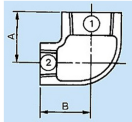

品番 : EA469BD-4

品名 : Rc1・1/4"x Rc 3/4" 異径エルボ

販売価格	2,080円(税抜) / 2,288円(税込)		
カタログ価格	2,080円(税抜) / 2,288円(税込)		
在庫数	最新在庫: 3 (2026/07/05 00:48現在)		
商品入数	1	販売単位	個
カタログページ	1053ページ		

#### 仕様

メーカー	プロテリアル(旧日立金属)	適用流体	空気、ガス、油、水
最高使用圧力	300℃以下の空気・ガス・油:1.0MPa 120℃以下の静流水:2.5MPa	材質	黒心可鍛鉄製
呼び径	32A×20A	ねじサイズ	Rc1・1/4"×Rc3/4"
中心から端面距離	38mm・40mm	入数	1個
ねじ込み式可鍛鉄製管継手(JIS B 2301)			
径違いエルボ			
適用管種 ・配管用炭素鋼管(JIS G 3452) ・水配管用亜鉛めっき鋼管(JIS G 3442)			
※蒸気には黒継手を推奨します			