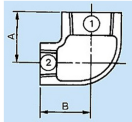

品番 : EA469BD-5

品名 : Rc1・1/4"x Rc 1" 異径エルボ

販売価格	2,080円(税抜) / 2,288円(税込)		
カタログ価格	2,080円(税抜) / 2,288円(税込)		
在庫数	最新在庫: 2 (2026/07/05 00:53現在)		
商品入数	1	販売単位	個
カタログページ	1053ページ		

仕様

メーカー	プロテリアル(旧日立金属)	適用流体	空気、ガス、油、水
最高使用圧力	300℃以下の空気・ガス・油:1.0MPa 120℃以下の静流水:2.5MPa	材質	黒心可鍛鉄製
呼び径	32A×25A	ねじサイズ	Rc1・1/4"×Rc1"
中心から端面距離	40mm・42mm	入数	1個
ねじ込み式可鍛鉄製管継手(JIS B 2301)			
径違いエルボ			
適用管種 ・配管用炭素鋼管(JIS G 3452) ・水配管用亜鉛めっき鋼管(JIS G 3442)			
※蒸気には黒継手を推奨します			