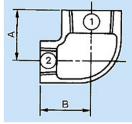

品番 : EA469BD-5

品名 : Rc1・1/4"x Rc 1" 異径エルボ

販売価格	2,080円(税抜) / 2,288円(税込)		
カタログ価格	2,080円(税抜) / 2,288円(税込)		
在庫数	最新在庫: 2 (2026/07/05 01:43現在)		
商品入数	1	販売単位	個
カタログページ	1053ページ		

#### 仕様

メーカー	プロテリアル(旧日立金属)	適用流体	空気、ガス、油、水
最高使用圧力	300℃以下の空気・ガス・油:1.0MPa 120℃以下の静流水:2.5MPa	材質	黒心可鍛鉄製
呼び径	32A×25A	ねじサイズ	Rc1・1/4"×Rc1"
中心から端面距離	40mm・42mm	入数	1個
ねじ込み式可鍛鉄製管継手(JIS B 2301)			
径違いエルボ			
適用管種 ・配管用炭素鋼管(JIS G 3452) ・水配管用亜鉛めっき鋼管(JIS G 3442)			
※蒸気には黒継手を推奨します			