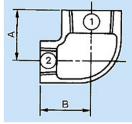

品番 : EA469BD-6

品名 : Rc1・1/2"x Rc 1" 異径エルボ

販売価格	2,490円(税抜) / 2,739円(税込)		
カタログ価格	2,490円(税抜) / 2,739円(税込)		
在庫数	最新在庫: 1 (2026/07/05 00:53現在)		
商品入数	1	販売単位	個
カタログページ	1053ページ		

仕様

メーカー	プロテリアル(旧日立金属)	適用流体	空気、ガス、油、水
最高使用圧力	300℃以下の空気・ガス・油:1.0MPa 120℃以下の静流水:2.5MPa	材質	黒心可鍛鉄製
呼び径	40A×25A	ねじサイズ	Rc1・1/2"×Rc1"
中心から端面距離	41mm・45mm	入数	1個
ねじ込み式可鍛鉄製管継手(JIS B 2301)			
径違いエルボ			
適用管種 ・配管用炭素鋼管(JIS G 3452) ・水配管用亜鉛めっき鋼管(JIS G 3442)			
※蒸気には黒継手を推奨します			