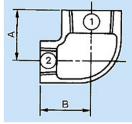

品番 : EA469BD-7

品名 : Rc1・1/2"xRc1・1/4" 異径エルボ

販売価格	2,490円(税抜) / 2,739円(税込)		
カタログ価格	2,490円(税抜) / 2,739円(税込)		
在庫数	最新在庫: 5 (2026/07/05 01:43現在)		
商品入数	1	販売単位	個
カタログページ	1053ページ		

#### 仕様

メーカー	プロテリアル(旧日立金属)	適用流体	空気、ガス、油、水
最高使用圧力	300℃以下の空気・ガス・油:1.0MPa 120℃以下の静流水:2.5MPa	材質	黒心可鍛鉄製
呼び径	40A×32A	ねじサイズ	Rc1・1/2"×Rc1・1/4"
中心から端面距離	45mm・48mm	入数	1個
ねじ込み式可鍛鉄製管継手(JIS B 2301)			
径違いエルボ			
適用管種 ・配管用炭素鋼管(JIS G 3452) ・水配管用亜鉛めっき鋼管(JIS G 3442)			
※蒸気には黒継手を推奨します			