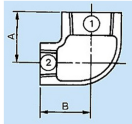

品番 : EA469BD-7

品名 : Rc1・1/2"xRc1・1/4" 異径エルボ

販売価格	2,490円(税抜) / 2,739円(税込)		
カタログ価格	2,490円(税抜) / 2,739円(税込)		
在庫数	最新在庫: 5 (2026/07/05 00:53現在)		
商品入数	1	販売単位	個
カタログページ	1053ページ		

#### 仕様

メーカー	プロテリアル(旧日立金属)	適用流体	空気、ガス、油、水
最高使用圧力	300℃以下の空気・ガス・油:1.0MPa 120℃以下の静流水:2.5MPa	材質	黒心可鍛鉄製
呼び径	40A×32A	ねじサイズ	Rc1・1/2"×Rc1・1/4"
中心から端面距離	45mm・48mm	入数	1個
ねじ込み式可鍛鉄製管継手(JIS B 2301)			
径違いエルボ			
適用管種 ・配管用炭素鋼鋼管(JIS G 3452) ・水配管用亜鉛めっき鋼管(JIS G 3442)			
※蒸気には黒継手を推奨します			