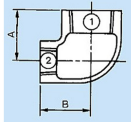

品番：**EA469BD-8**

品名：Rc 2" xRc1・1/4" 異径エルボ

販売価格	<b>4,060円</b> (税抜) / 4,466円(税込)		
カタログ価格	4,060円(税抜) / 4,466円(税込)		
在庫数	最新在庫: <b>1</b> (2026/07/05 00:53現在)		
商品入数	1	販売単位	個
カタログページ	1053ページ		

#### 仕様

メーカー	プロテリアル(旧日立金属)	適用流体	空気、ガス、油、水
最高使用圧力	300℃以下の空気・ガス・油:1.0MPa 120℃以下の静流水:2.5MPa	材質	黒心可鍛鉄製
呼び径	50A×32A	ねじサイズ	Rc2"×Rc1・1/4"
中心から端面距離	48mm・54mm	入数	1個
ねじ込み式可鍛鉄製管継手(JIS B 2301)			
径違いエルボ			
適用管種 ・配管用炭素鋼管(JIS G 3452) ・水配管用亜鉛めっき鋼管(JIS G 3442)			
※蒸気には黒継手を推奨します			