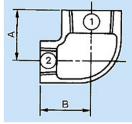

品番 : EA469BD-9

品名 : Rc 2" xRc1・1/2" 異径エルボ

販売価格	4,060円(税抜) / 4,466円(税込)		
カタログ価格	4,060円(税抜) / 4,466円(税込)		
在庫数	最新在庫: 1 (2026/07/05 00:48現在)		
商品入数	1	販売単位	個
カタログページ	1053ページ		

#### 仕様

メーカー	プロテリアル(旧日立金属)	適用流体	空気、ガス、油、水
最高使用圧力	300℃以下の空気・ガス・油:1.0MPa 120℃以下の静流水:2.5MPa	材質	黒心可鍛鉄製
呼び径	50A×40A	ねじサイズ	Rc2"×Rc1・1/2"
中心から端面距離	52mm・55mm	入数	1個
ねじ込み式可鍛鉄製管継手(JIS B 2301)			
径違いエルボ			
適用管種 ・配管用炭素鋼管(JIS G 3452) ・水配管用亜鉛めっき鋼管(JIS G 3442)			
※蒸気には黒継手を推奨します			