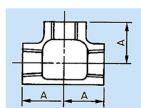

仕様

| | | | |
|--|--|-------|-----------|
| メーカー | プロテリアル(旧日立金属) | 適用流体 | 空気、ガス、油、水 |
| 最高使用圧力 | 300℃以下の空気・ガス・油:1.0MPa 120℃以下の静流水:2.5MPa | 材質 | 黒心可鍛鉄製 |
| 呼び径 | 25A | ねじサイズ | Rc1" |
| 中心から端面距離 | 38mm | 入数 | 1個 |
| ねじ込み式可鍛鉄製管継手(JIS B 2301) | | | |
| チーズ(T) | | | |
| 適用管種 ・配管用炭素鋼管(JIS G 3452) ・水配管用亜鉛めっき鋼管(JIS G 3442) | | | |
| ※蒸気には黒継手を推奨します | | | |