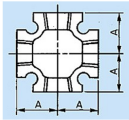

品番 : EA469BE-103

品名 : Rc 3/8" クロス継手

販売価格	2,560円(税抜) / 2,816円(税込)		
カタログ価格	2,560円(税抜) / 2,816円(税込)		
在庫数	最新在庫: 1 (2026/05/17 08:44現在)		
商品入数	1	販売単位	個
カタログページ	1053ページ		

仕様

メーカー	プロテリアル(旧日立金属)	適用流体	空気、ガス、油、水
最高使用圧力	300℃以下の空気・ガス・油:1.0MPa 120℃以下の静流水:2.5MPa	材質	黒心可鍛鋳鉄
呼び径	10A	ねじサイズ	Rc3/8"
中心から端面距離	23mm	入数	1個
ねじ込み式可鍛鋳鉄製管継手(JIS B 2301)			
クロス(バンド付き)			
適用管種 ・配管用炭素鋼鋼管(JIS G 3452) ・水配管用亜鉛めっき鋼管(JIS G 3442)			
※蒸気には黒継手を推奨します			