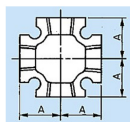

#### 仕様

メーカー	プロテリアル(旧日立金属)	適用流体	空気、ガス、油、水
最高使用圧力	300℃以下の空気・ガス・油:1.0MPa 120℃以下の静流水:2.5MPa	材質	黒心可鍛鋳鉄
呼び径	15A	ねじサイズ	Rc1/2"
中心から端面距離	27mm	入数	1個
ねじ込み式可鍛鋳鉄製管継手(JIS B 2301)			
クロス(バンド付き)			
適用管種 ・配管用炭素鋼鋼管(JIS G 3452) ・水配管用亜鉛めっき鋼管(JIS G 3442)			
※蒸気には黒継手を推奨します			