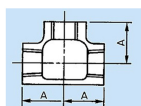

#### 仕様

メーカー	プロテリアル(旧日立金属)	適用流体	空気、ガス、油、水
最高使用圧力	300℃以下の空気・ガス・油:1.0MPa 120℃以下の静流水:2.5MPa	材質	黒心可鍛鉄製
呼び径	32A	ねじサイズ	Rc1・1/4"
中心から端面距離	46mm	入数	1個
ねじ込み式可鍛鉄製管継手(JIS B 2301)			
チーズ(T)			
適用管種 ・配管用炭素鋼鋼管(JIS G 3452) ・水配管用亜鉛めっき鋼管(JIS G 3442)			
※蒸気には黒継手を推奨します			