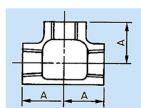

品番 : EA469BE-12

品名 : Rc1・1/4"xRc1・1/4"xRc1・1/4" チーズ

販売価格	1,740円(税抜) / 1,914円(税込)		
カタログ価格	1,740円(税抜) / 1,914円(税込)		
在庫数	最新在庫: 4 (2026/07/05 01:43現在)		
商品入数	1	販売単位	個
カタログページ	1053ページ		

仕様

メーカー	プロテリアル(旧日立金属)	適用流体	空気、ガス、油、水
最高使用圧力	300℃以下の空気・ガス・油:1.0MPa 120℃以下の静流水:2.5MPa	材質	黒心可鍛鉄製
呼び径	32A	ねじサイズ	Rc1・1/4"
中心から端面距離	46mm	入数	1個
ねじ込み式可鍛鉄製管継手(JIS B 2301)			
チーズ(T)			
適用管種 ・配管用炭素鋼管(JIS G 3452) ・水配管用亜鉛めっき鋼管(JIS G 3442)			
※蒸気には黒継手を推奨します			