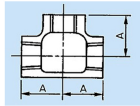

品番 : EA469BE-15

品名 : Rc1・1/2"xRc1・1/2"xRc1・1/2" チーズ

販売価格	2,150円(税抜) / 2,365円(税込)		
カタログ価格	2,150円(税抜) / 2,365円(税込)		
在庫数	最新在庫: 3 (2026/07/05 00:49現在)		
商品入数	1	販売単位	個
カタログページ	1053ページ		

仕様

メーカー	プロテリアル(旧日立金属)	適用流体	空気、ガス、油、水
最高使用圧力	300℃以下の空気・ガス・油:1.0MPa 120℃以下の静流水:2.5MPa	材質	黒心可鍛鉄製
呼び径	40A	ねじサイズ	Rc1・1/2"
中心から端面距離	48mm	入数	1個
ねじ込み式可鍛鉄製管継手(JIS B 2301)			
チーズ(T)			
適用管種 ・配管用炭素鋼鋼管(JIS G 3452) ・水配管用亜鉛めっき鋼管(JIS G 3442)			
※蒸気には黒継手を推奨します			