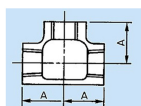

品番 : EA469BE-2

品名 : Rc 1/4" x Rc 1/4" x Rc 1/4" チーズ

販売価格	860円(税抜) / 946円(税込)		
カタログ価格	860円(税抜) / 946円(税込)		
在庫数	最新在庫: 24 (2026/07/05 00:44現在)		
商品入数	1	販売単位	個
カタログページ	1053ページ		

仕様

メーカー	プロテリアル(旧日立金属)	適用流体	空気、ガス、油、水
最高使用圧力	300℃以下の空気・ガス・油:1.0MPa 120℃以下の静流水:2.5MPa	材質	黒心可鍛鉄製
呼び径	8A	ねじサイズ	Rc1/4"
中心から端面距離	19mm	入数	1個
ねじ込み式可鍛鉄製管継手(JIS B 2301)			
チーズ(T)			
適用管種 ・配管用炭素鋼管(JIS G 3452) ・水配管用亜鉛めっき鋼管(JIS G 3442)			
※蒸気には黒継手を推奨します			