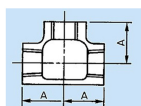

品番 : EA469BE-2

品名 : Rc 1/4" x Rc 1/4" x Rc 1/4" チーズ

販売価格	860円(税抜) / 946円(税込)		
カタログ価格	860円(税抜) / 946円(税込)		
在庫数	最新在庫: 24 (2026/07/04 23:47現在)		
商品入数	1	販売単位	個
カタログページ	1053ページ		

仕様

メーカー	プロテリアル(旧日立金属)	適用流体	空気、ガス、油、水
最高使用圧力	300℃以下の空気・ガス・油:1.0MPa 120℃以下の静流水:2.5MPa	材質	黒心可鍛鉄製
呼び径	8A	ねじサイズ	Rc1/4"
中心から端面距離	19mm	入数	1個
ねじ込み式可鍛鉄製管継手(JIS B 2301)			
チーズ(T)			
適用管種 ・配管用炭素鋼管(JIS G 3452) ・水配管用亜鉛めっき鋼管(JIS G 3442)			
※蒸気には黒継手を推奨します			