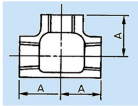

#### 仕様

メーカー	プロテリアル(旧日立金属)	適用流体	空気、ガス、油、水
最高使用圧力	300℃以下の空気・ガス・油:1.0MPa 120℃以下の静流水:2.5MPa	材質	黒心可鍛鉄製
呼び径	50A	ねじサイズ	Rc2"
中心から端面距離	57mm	入数	1個
ねじ込み式可鍛鉄製管継手(JIS B 2301)			
チーズ(T)			
適用管種 ・配管用炭素鋼管(JIS G 3452) ・水配管用亜鉛めっき鋼管(JIS G 3442)			
※蒸気には黒継手を推奨します			