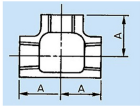

品番：EA469BE-20

品名：Rc 2" x Rc 2" x Rc 2" チーズ

販売価格	3,310円(税抜) / 3,641円(税込)		
カタログ価格	3,310円(税抜) / 3,641円(税込)		
在庫数	最新在庫: 1 (2026/07/05 00:48現在)		
商品入数	1	販売単位	個
カタログページ	1053ページ		

仕様

メーカー	プロテリアル(旧日立金属)	適用流体	空気、ガス、油、水
最高使用圧力	300℃以下の空気・ガス・油:1.0MPa 120℃以下の静流水:2.5MPa	材質	黒心可鍛鉄製
呼び径	50A	ねじサイズ	Rc2"
中心から端面距離	57mm	入数	1個
ねじ込み式可鍛鉄製管継手(JIS B 2301)			
チーズ(T)			
適用管種 ・配管用炭素鋼管(JIS G 3452) ・水配管用亜鉛めっき鋼管(JIS G 3442)			
※蒸気には黒継手を推奨します			