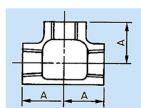

#### 仕様

メーカー	プロテリアル(旧日立金属)	適用流体	空気、ガス、油、水
最高使用圧力	300℃以下の空気・ガス・油:1.0MPa 120℃以下の静流水:2.5MPa	材質	黒心可鍛鉄製
呼び径	65A	ねじサイズ	Rc2・1/2"
中心から端面距離	69mm	入数	1個
ねじ込み式可鍛鉄製管継手(JIS B 2301)			
チーズ(T)			
適用管種 ・配管用炭素鋼鋼管(JIS G 3452) ・水配管用亜鉛めっき鋼管(JIS G 3442)			
※蒸気には黒継手を推奨します			