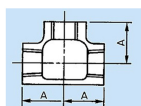

#### 仕様

メーカー	プロテリアル(旧日立金属)	適用流体	空気、ガス、油、水
最高使用圧力	300℃以下の空気・ガス・油:1.0MPa 120℃以下の静流水:2.5MPa	材質	黒心可鍛鉄製
呼び径	65A	ねじサイズ	Rc2・1/2"
中心から端面距離	69mm	入数	1個
ねじ込み式可鍛鉄製管継手(JIS B 2301)			
チーズ(T)			
適用管種 ・配管用炭素鋼管(JIS G 3452) ・水配管用亜鉛めっき鋼管(JIS G 3442)			
※蒸気には黒継手を推奨します			