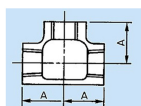

品番 : EA469BE-3

品名 : Rc 3/8" x Rc 3/8" x Rc 3/8" チーズ

販売価格	860円(税抜) / 946円(税込)		
カタログ価格	860円(税抜) / 946円(税込)		
在庫数	最新在庫: 14 (2026/07/05 00:45現在)		
商品入数	1	販売単位	個
カタログページ	1053ページ		

仕様

メーカー	プロテリアル(旧日立金属)	適用流体	空気、ガス、油、水
最高使用圧力	300℃以下の空気・ガス・油:1.0MPa 120℃以下の静流水:2.5MPa	材質	黒心可鍛鉄製
呼び径	10A	ねじサイズ	Rc3/8"
中心から端面距離	23mm	入数	1個
ねじ込み式可鍛鉄製管継手(JIS B 2301)			
チーズ(T)			
適用管種 ・配管用炭素鋼管(JIS G 3452) ・水配管用亜鉛めっき鋼管(JIS G 3442)			
※蒸気には黒継手を推奨します			