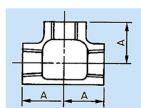

品番 : EA469BE-4

品名 : Rc 1/2" x Rc 1/2" x Rc 1/2" チーズ

販売価格	535円(税抜) / 589円(税込)		
カタログ価格	535円(税抜) / 589円(税込)		
在庫数	最新在庫: 13 (2026/07/05 00:45現在)		
商品入数	1	販売単位	個
カタログページ	1053ページ		

仕様

メーカー	プロテリアル(旧日立金属)	適用流体	空気、ガス、油、水
最高使用圧力	300℃以下の空気・ガス・油:1.0MPa 120℃以下の静流水:2.5MPa	材質	黒心可鍛鉄製
呼び径	15A	ねじサイズ	Rc1/2"
中心から端面距離	27mm	入数	1個
ねじ込み式可鍛鉄製管継手(JIS B 2301)			
チーズ(T)			
適用管種 ・配管用炭素鋼管(JIS G 3452) ・水配管用亜鉛めっき鋼管(JIS G 3442)			
※蒸気には黒継手を推奨します			