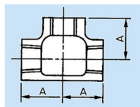

品番 : EA469BE-6

品名 : Rc 3/4" x Rc 3/4" x Rc 3/4" チーズ

販売価格	640円(税抜) / 704円(税込)		
カタログ価格	640円(税抜) / 704円(税込)		
在庫数	最新在庫: 31 (2026/07/05 00:44現在)		
商品入数	1	販売単位	個
カタログページ	1053ページ		

仕様

メーカー	プロテリアル(旧日立金属)	適用流体	空気、ガス、油、水
最高使用圧力	300℃以下の空気・ガス・油:1.0MPa 120℃以下の静流水:2.5MPa	材質	黒心可鍛鉄製
呼び径	20A	ねじサイズ	Rc3/4"
中心から端面距離	32mm	入数	1個
ねじ込み式可鍛鉄製管継手(JIS B 2301)			
チーズ(T)			
適用管種 ・配管用炭素鋼管(JIS G 3452) ・水配管用亜鉛めっき鋼管(JIS G 3442)			
※蒸気には黒継手を推奨します			