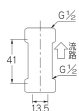

品番 : EA469BR-5

品名 : G 1/2" 立水栓用逆止弁

販売価格	1,430円(税抜) / 1,573円(税込)		
カタログ価格	1,430円(税抜) / 1,573円(税込)		
在庫数	最新在庫: 1 (2026/04/11 08:30現在)		
商品入数	1	販売単位	個
カタログページ	1097ページ		

仕様

メーカー	カクダイ	型番	101-028
ねじ径	G1/2"	内径	13.5mm
全長	41mm	適合配管外径	12.7mm
材質	黄銅、POM(弁体)		
外径12.7mm給水管用			
両端パッキン付き(ナット側はさしこみパッキン)			