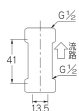

品番 : EA469BR-5

品名 : G 1/2" 立水栓用逆止弁

販売価格	1,430円(税抜) / 1,573円(税込)		
カタログ価格	1,430円(税抜) / 1,573円(税込)		
在庫数	最新在庫: 1 (2026/06/11 12:42現在)		
商品入数	1	販売単位	個
カタログページ	1097ページ		

仕様

メーカー	カクダイ	型番	101-028
ねじ径	G1/2"	内径	13.5mm
全長	41mm	適合配管外径	12.7mm
材質	黄銅、POM(弁体)		
外径12.7mm給水管用			
両端パッキン付き(ナット側はさしこみパッキン)			