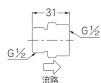

#### 仕様

メーカー	カクダイ	型番	6207-1.9
ねじ径	一次側(入側)オス:G1/2" 二次側(出側)メス:G1/2"	全長	31mm
流量	1.9L/分	使用温度	1~40℃
材質	黄銅、POM		

立水栓の支持金具の先端や、ユニット取出し金具のネジ部など、給水ホースとの接続箇所に取付可能。

オスねじ側からメスねじ側への一方通行です。

パッキン付き