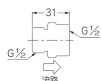

仕様

| | | | |
|------|------------------------------------|------|----------|
| メーカー | カクダイ | 型番 | 6207-1.9 |
| ねじ径 | 一次側(入側)オス:G1/2" 二次側(出側)メス:G1/2" | 全長 | 31mm |
| 流量 | 1.9L/分 | 使用温度 | 1~40℃ |
| 材質 | 黄銅、POM | | |