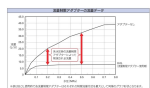

品番 : EA469BR-62

品名 : G 1/2"xG 1/2" 立水栓用定流量弁(1.9L/分)

販売価格	2,400円(税抜) / 2,640円(税込)		
カタログ価格	2,400円(税抜) / 2,640円(税込)		
在庫数	最新在庫: 1 (2026/06/11 13:59現在)		
商品入数	1	販売単位	個
カタログページ	1097ページ		

#### 仕様

メーカー	カクダイ	型番	6207-1.9
ねじ径	一次側(入側)オス:G1/2" 二次側(出側)メス:G1/2"	全長	31mm
流量	1.9L/分	使用温度	1~40℃
材質	黄銅、POM		

立水栓の支持金具の先端や、ユニット取出し金具のネジ部など、給水ホースとの接続箇所に取付可能。

オスねじ側からメスねじ側への一方通行です。

パッキン付き