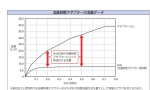

品番 : EA469BR-62

品名 : G 1/2"xG 1/2" 立水栓用定流量弁(1.9L/分)

| | | | |
|---------|------------------------------|------|---|
| 販売価格 | 2,400円(税抜) / 2,640円(税込) | | |
| カタログ価格 | 2,400円(税抜) / 2,640円(税込) | | |
| 在庫数 | 最新在庫: 1 (2026/06/11 12:43現在) | | |
| 商品入数 | 1 | 販売単位 | 個 |
| カタログページ | 1097ページ | | |

仕様

| | | | |
|------|------------------------------------|------|----------|
| メーカー | カクダイ | 型番 | 6207-1.9 |
| ねじ径 | 一次側(入側)オス:G1/2" 二次側(出側)メス:G1/2" | 全長 | 31mm |
| 流量 | 1.9L/分 | 使用温度 | 1~40℃ |
| 材質 | 黄銅、POM | | |