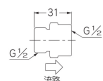

品番 : EA469BR-63

品名 : G 1/2"xG 1/2" 立水栓用定流量弁(3L/分)

販売価格	2,400円(税抜) / 2,640円(税込)		
カタログ価格	2,400円(税抜) / 2,640円(税込)		
在庫数	最新在庫: 1 (2026/06/11 13:59現在)		
商品入数	1	販売単位	個
カタログページ	1097ページ		

仕様

メーカー	カクダイ	型番	6207-3
ねじ径	一次側(入側)オス:G1/2" 二次側(出側)メス:G1/2"	全長	31mm
流量	3L/分	使用温度	1~40℃
材質	黄銅、POM		

立水栓の支持金具の先端や、ユニット取出し金具のネジ部など、給水ホースとの接続箇所に取付可能。

オスねじ側からメスねじ側への一方通行です。

パッキン付き

株式会社エスコ

大阪府大阪市西区立売堀3丁目8番14号 06-6532-6226(代表)

© 2018 ESCO Co.,Ltd.