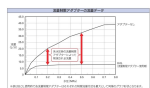

品番 : EA469BR-63

品名 : G 1/2"xG 1/2" 立水栓用定流量弁(3L/分)

販売価格	2,400円(税抜) / 2,640円(税込)		
カタログ価格	2,400円(税抜) / 2,640円(税込)		
在庫数	最新在庫: 1 (2026/06/11 13:59現在)		
商品入数	1	販売単位	個
カタログページ	1097ページ		

仕様

メーカー	カクダイ	型番	6207-3
ねじ径	一次側(入側)オス:G1/2" 二次側(出側)メス:G1/2"	全長	31mm
流量	3L/分	使用温度	1~40℃
材質	黄銅、POM		

立水栓の支持金具の先端や、ユニット取出し金具のネジ部など、給水ホースとの接続箇所に取付可能。

オスねじ側からメスねじ側への一方通行です。

パッキン付き

株式会社エスコ

大阪府大阪市西区立売堀3丁目8番14号 06-6532-6226(代表)

© 2018 ESCO Co.,Ltd.