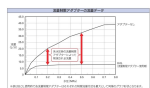

品番 : EA469BR-65

品名 : G 1/2"xG 1/2" 立水栓用定流量弁(5L/分)

販売価格	2,400円(税抜) / 2,640円(税込)		
カタログ価格	2,400円(税抜) / 2,640円(税込)		
在庫数	最新在庫: 1 (2026/06/11 13:58現在)		
商品入数	1	販売単位	個
カタログページ	1097ページ		

仕様

メーカー	カクダイ	型番	6207-5
ねじ径	一次側(入側)オス:G1/2" 二次側(出側)メス:G1/2"	全長	31mm
流量	5L/分	使用温度	1~40℃
材質	黄銅、POM		

立水栓の支持金具の先端や、ユニット取出し金具のネジ部など、給水ホースとの接続箇所に取付可能。

オスねじ側からメスねじ側への一方通行です。

パッキン付き

株式会社エスコ

大阪府大阪市西区立売堀3丁目8番14号 06-6532-6226(代表)

© 2018 ESCO Co.,Ltd.