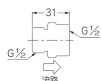

品番 : EA469BR-65

品名 : G 1/2"xG 1/2" 立水栓用定流量弁(5L/分)

販売価格	2,400円(税抜) / 2,640円(税込)		
カタログ価格	2,400円(税抜) / 2,640円(税込)		
在庫数	最新在庫: 1 (2026/06/11 13:58現在)		
商品入数	1	販売単位	個
カタログページ	1097ページ		

仕様

メーカー	カクダイ	型番	6207-5
ねじ径	一次側(入側)オス:G1/2" 二次側(出側)メス:G1/2"	全長	31mm
流量	5L/分	使用温度	1~40℃
材質	黄銅、POM		

立水栓の支持金具の先端や、ユニット取出し金具のネジ部など、給水ホースとの接続箇所に取付可能。

オスねじ側からメスねじ側への一方通行です。

パッキン付き

株式会社エスコ

大阪府大阪市西区立売堀3丁目8番14号 06-6532-6226(代表)

© 2018 ESCO Co.,Ltd.