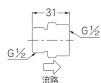

#### 仕様

メーカー	カクダイ	型番	6207-6
ねじ径	一次側(入側)オス:G1/2" 二次側(出側)メス:G1/2"	全長	31mm
流量	6L/分	使用温度	1~40℃
材質	黄銅、POM		

立水栓の支持金具の先端や、ユニット取出し金具のネジ部など、給水ホースとの接続箇所に取付可能。

オスねじ側からメスねじ側への一方通行です。

パッキン付き