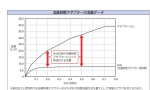

品番 : EA469BR-66

品名 : G 1/2"xG 1/2" 立水栓用定流量弁(6L/分)

販売価格	2,400円(税抜) / 2,640円(税込)		
カタログ価格	2,400円(税抜) / 2,640円(税込)		
在庫数	最新在庫: 1 (2026/06/11 13:59現在)		
商品入数	1	販売単位	個
カタログページ	1097ページ		

#### 仕様

メーカー	カクダイ	型番	6207-6
ねじ径	一次側(入側)オス:G1/2" 二次側(出側)メス:G1/2"	全長	31mm
流量	6L/分	使用温度	1~40℃
材質	黄銅、POM		

立水栓の支持金具の先端や、ユニット取出し金具のネジ部など、給水ホースとの接続箇所に取付可能。

オスねじ側からメスねじ側への一方通行です。

パッキン付き