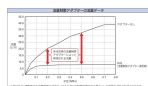

品番 : EA469BR-67

品名 : G 1/2"xG 1/2" 立水栓用定流量弁(7L/分)

販売価格	2,000円(税抜) / 2,200円(税込)		
カタログ価格	2,000円(税抜) / 2,200円(税込)		
在庫数	最新在庫: 1 (2026/06/11 13:59現在)		
商品入数	1	販売単位	個
カタログページ	1097ページ		

#### 仕様

メーカー	カクダイ	型番	6207-7
ねじ径	一次側(入側)オス:G1/2" 二次側(出側)メス:G1/2"	全長	31mm
流量	7L/分	使用温度	1~40℃
材質	黄銅、POM		

立水栓の支持金具の先端や、ユニット取出し金具のネジ部など、給水ホースとの接続箇所に取付可能。

オスねじ側からメスねじ側への一方通行です。

パッキン付き