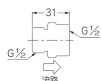

#### 仕様

メーカー	カクダイ	型番	6207-7
ねじ径	一次側(入側)オス:G1/2" 二次側(出側)メス:G1/2"	全長	31mm
流量	7L/分	使用温度	1~40℃
材質	黄銅、POM		

立水栓の支持金具の先端や、ユニット取出し金具のネジ部など、給水ホースとの接続箇所に取付可能。

オスねじ側からメスねじ側への一方通行です。

パッキン付き