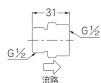

品番 : EA469BR-68

品名 : G 1/2"xG 1/2" 立水栓用定流量弁(8L/分)

販売価格	2,400円(税抜) / 2,640円(税込)		
カタログ価格	2,400円(税抜) / 2,640円(税込)		
在庫数	最新在庫: 1 (2026/06/11 13:59現在)		
商品入数	1	販売単位	個
カタログページ	1097ページ		

仕様

メーカー	カクダイ	型番	6207-8
ねじ径	一次側(入側)オス:G1/2" 二次側(出側)メス:G1/2"	全長	31mm
流量	8L/分	使用温度	1~40℃
材質	黄銅、POM		

立水栓の支持金具の先端や、ユニット取出し金具のネジ部など、給水ホースとの接続箇所に取付可能。

オスねじ側からメスねじ側への一方通行です。

パッキン付き

株式会社エスコ

大阪府大阪市西区立売堀3丁目8番14号 06-6532-6226(代表)

© 2018 ESCO Co.,Ltd.