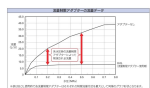

品番 : EA469BR-68

品名 : G 1/2"xG 1/2" 立水栓用定流量弁(8L/分)

販売価格	2,400円(税抜) / 2,640円(税込)		
カタログ価格	2,400円(税抜) / 2,640円(税込)		
在庫数	最新在庫: 1 (2026/06/11 13:59現在)		
商品入数	1	販売単位	個
カタログページ	1097ページ		

仕様

メーカー	カクダイ	型番	6207-8
ねじ径	一次側(入側)オス:G1/2" 二次側(出側)メス:G1/2"	全長	31mm
流量	8L/分	使用温度	1~40℃
材質	黄銅、POM		

立水栓の支持金具の先端や、ユニット取出し金具のネジ部など、給水ホースとの接続箇所に取付可能。

オスねじ側からメスねじ側への一方通行です。

パッキン付き

株式会社エスコ

大阪府大阪市西区立売堀3丁目8番14号 06-6532-6226(代表)

© 2018 ESCO Co.,Ltd.