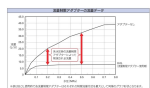

品番 : EA469BR-69

品名 : G 1/2"xG 1/2" 立水栓用定流量弁(9L/分)

販売価格	2,400円(税抜) / 2,640円(税込)		
カタログ価格	2,400円(税抜) / 2,640円(税込)		
在庫数	最新在庫: 1 (2026/06/11 13:59現在)		
商品入数	1	販売単位	個
カタログページ	1097ページ		

仕様

メーカー	カクダイ	型番	6207-9
ねじ径	一次側(入側)オス:G1/2" 二次側(出側)メス:G1/2"	全長	31mm
流量	9L/分	使用温度	1~40℃
材質	黄銅、POM		

立水栓の支持金具の先端や、ユニット取出し金具のネジ部など、給水ホースとの接続箇所に取付可能。

オスねじ側からメスねじ側への一方通行です。

パッキン付き

株式会社エスコ

大阪府大阪市西区立売堀3丁目8番14号 06-6532-6226(代表)

© 2018 ESCO Co.,Ltd.