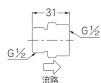

品番 : EA469BR-69

品名 : G 1/2"xG 1/2" 立水栓用定流量弁(9L/分)

販売価格	2,400円(税抜) / 2,640円(税込)		
カタログ価格	2,400円(税抜) / 2,640円(税込)		
在庫数	最新在庫: 1 (2026/06/11 13:59現在)		
商品入数	1	販売単位	個
カタログページ	1097ページ		

仕様

メーカー	カクダイ	型番	6207-9
ねじ径	一次側(入側)オス:G1/2" 二次側(出側)メス:G1/2"	全長	31mm
流量	9L/分	使用温度	1~40℃
材質	黄銅、POM		

立水栓の支持金具の先端や、ユニット取出し金具のネジ部など、給水ホースとの接続箇所に取付可能。

オスねじ側からメスねじ側への一方通行です。

パッキン付き

株式会社エスコ

大阪府大阪市西区立売堀3丁目8番14号 06-6532-6226(代表)

© 2018 ESCO Co.,Ltd.