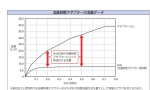

品番 : EA469BR-70

品名 : G 1/2"xG 1/2" 立水栓用定流量弁(10L/分)

販売価格	2,400円(税抜) / 2,640円(税込)		
カタログ価格	2,400円(税抜) / 2,640円(税込)		
在庫数	最新在庫: 1 (2026/06/11 13:59現在)		
商品入数	1	販売単位	個
カタログページ	1097ページ		

#### 仕様

メーカー	カクダイ	型番	6207-10
ねじ径	一次側(入側)オス:G1/2" 二次側(出側)メス:G1/2"	全長	31mm
流量	10L/分	使用温度	1~40℃
材質	黄銅、POM		

立水栓の支持金具の先端や、ユニット取出し金具のネジ部など、給水ホースとの接続箇所に取付可能。

オスねじ側からメスねじ側への一方通行です。

パッキン付き