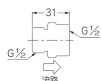

#### 仕様

メーカー	カクダイ	型番	6207-10
ねじ径	一次側(入側)オス:G1/2" 二次側(出側)メス:G1/2"	全長	31mm
流量	10L/分	使用温度	1~40℃
材質	黄銅、POM		

立水栓の支持金具の先端や、ユニット取出し金具のネジ部など、給水ホースとの接続箇所に取付可能。

オスねじ側からメスねじ側への一方通行です。

パッキン付き