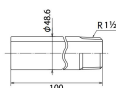

仕様

メーカー	オンダ製作所	型番	SFN6-40100
呼び径	40	ねじサイズ	R1 1/2"
外径	48.6mm	全長	100mm
最高許容圧力(使用温度範囲)	2.00MPa(-20℃~40℃) 1.65MPa(~100℃) 1.50MPa(~150℃) 1.40MPa(~200℃) 1.35MPa(~220℃)	使用流体	冷温水・油・エア・蒸気・ガス(可燃性・毒性以外)
材質	ステンレス(SUS304TP)		

溶接する配管や機器への接続に便利

株式会社エスコ

大阪府大阪市西区立売堀3丁目8番14号 06-6532-6226(代表)

© 2018 ESCO Co.,Ltd.