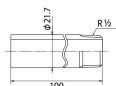

品番：EA469CB-4A

品名：R 1/2"x100mm 片ねじニップル(ステンレス製)

販売価格	520円(税抜) / 572円(税込)		
カタログ価格	520円(税抜) / 572円(税込)		
在庫数	最新在庫: 3 (2026/06/11 13:56現在)		
商品入数	1	販売単位	個
カタログページ	1054ページ		

仕様

メーカー	オンダ製作所	型番	SFN6-15100
呼び径	15	ねじサイズ	R1/2"
外径	21.7mm	全長	100mm
最高許容圧力(使用温度範囲)	2.00MPa(-20℃~40℃) 1.65MPa(~100℃) 1.50MPa(~150℃) 1.40MPa(~200℃) 1.35MPa(~220℃)	使用流体	冷温水・油・エア・蒸気・ガス(可燃性・毒性以外)
材質	ステンレス(SUS304TP)		