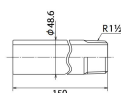

品番 : EA469CD-14A

品名 : R1・1/2"x150mm 片ねじニップル(ステンレス製)

| | | | |
|---------|------------------------------|------|---|
| 販売価格 | 1,840円(税抜) / 2,024円(税込) | | |
| カタログ価格 | 1,840円(税抜) / 2,024円(税込) | | |
| 在庫数 | 最新在庫: 5 (2026/06/11 13:56現在) | | |
| 商品入数 | 1 | 販売単位 | 個 |
| カタログページ | 1054ページ | | |

仕様

| | | | |
|----------------|-------------------------------------------------------------------------------------------|-------|--------------------------|
| メーカー | オンダ製作所 | 型番 | SFN6-40150 |
| 呼び径 | 40 | ねじサイズ | R1 1/2" |
| 外径 | 48.6mm | 全長 | 150mm |
| 最高許容圧力(使用温度範囲) | 2.00MPa(-20℃~40℃) 1.65MPa(~100℃) 1.50MPa(~150℃) 1.40MPa(~200℃) 1.35MPa(~220℃) | 使用流体 | 冷温水・油・エア・蒸気・ガス(可燃性・毒性以外) |
| 材質 | ステンレス(SUS304TP) | | |