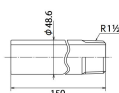

品番 : EA469CD-14A

品名 : R1・1/2"x150mm 片ねじニップル(ステンレス製)

販売価格	1,840円(税抜) / 2,024円(税込)		
カタログ価格	1,840円(税抜) / 2,024円(税込)		
在庫数	最新在庫: 3 (2026/04/11 09:53現在)		
商品入数	1	販売単位	個
カタログページ	1054ページ		

仕様

メーカー	オンダ製作所	型番	SFN6-40150
呼び径	40	ねじサイズ	R1 1/2"
外径	48.6mm	全長	150mm
最高許容圧力(使用温度範囲)	2.00MPa(-20℃~40℃) 1.65MPa(~100℃) 1.50MPa(~150℃) 1.40MPa(~200℃) 1.35MPa(~220℃)	使用流体	冷温水・油・エア・蒸気・ガス(可燃性・毒性以外)
材質	ステンレス(SUS304TP)		