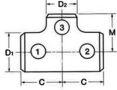

品番：EA469FE-2A

品名：1" x 1/2" 溶接異径チーズ(ステンレス製)

販売価格	2,500円(税抜) / 2,750円(税込)		
カタログ価格	2,500円(税抜) / 2,750円(税込)		
在庫数	最新在庫: 2 (2026/06/24 06:34現在)		
商品入数	1	販売単位	個
カタログページ	1058ページ		

仕様

呼び径	25A(1)×15A(1/2)	呼び厚さ	Sch.10S
外径	34.0mm/21.7mm	内径	28.4mm×17.5mm
厚さ	2.8mm/2.1mm	中心から端面距離	38.1mm
材質	ステンレス(SUS304W)	重量	約156g
最高使用温度	200℃		
突合せ溶接式管継手 (JIS B 2313)			
径違いT(チーズ)			