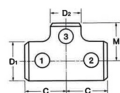

品番：EA469FE-2A

品名：1" x 1/2" 溶接異径チーズ(ステンレス製)

販売価格	2,500円(税抜) / 2,750円(税込)		
カタログ価格	2,500円(税抜) / 2,750円(税込)		
在庫数	最新在庫: 2 (2026/04/11 00:43現在)		
商品入数	1	販売単位	個
カタログページ	1058ページ		

仕様

呼び径	25A(1)×15A(1/2)	呼び厚さ	Sch.10S
外径	34.0mm/21.7mm	内径	28.4mm×17.5mm
厚さ	2.8mm/2.1mm	中心から端面距離	38.1mm
材質	ステンレス(SUS304W)	重量	約156g
最高使用温度	200℃		
突合せ溶接式管継手 (JIS B 2313)			
径違いT(チーズ)			