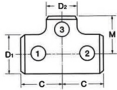

品番：EA469FE-2A

品名：1" x 1/2" 溶接異径チーズ(ステンレス製)

販売価格	2,500円(税抜) / 2,750円(税込)		
カタログ価格	2,500円(税抜) / 2,750円(税込)		
在庫数	最新在庫: 2 (2026/04/11 00:58現在)		
商品入数	1	販売単位	個
カタログページ	1058ページ		

仕様

呼び径	25A(1)×15A(1/2)	呼び厚さ	Sch.10S
外径	34.0mm/21.7mm	内径	28.4mm×17.5mm
厚さ	2.8mm/2.1mm	中心から端面距離	38.1mm
材質	ステンレス(SUS304W)	重量	約156g
最高使用温度	200℃		
突合せ溶接式管継手 (JIS B 2313)			
径違いT(チーズ)			