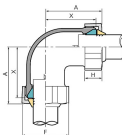

## 仕様

メーカー	プロテリアル(旧日立金属)	商品名	ハイパワーロック
使用流体	水・油・空気・都市ガス、LPG(※)	最高使用圧力	水・空気・油:1.0MPa 都市ガス・LPG:0.3MPa
材質	本体・ナット:可鍛鋳鉄(溶融亜鉛メッキ) ロックリング・カラー:鋼 パッキン:NBR	呼び	15A
ナット二面幅	44mm	ナット高さ	19mm
端面間寸法	58.5mm	使用温度範囲	-10℃~60℃(水の場合0℃~40℃)
管の差し込み長さ	34mm	標準締付トルク	60N・m