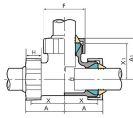

仕様

メーカー	プロテリアル(旧日立金属)	商品名	ハイパワーロック
使用流体	水・油・空気・都市ガス、LPG(※)	最高使用圧力	水・空気・油:1.0MPa 都市ガス・LPG:0.3MPa
材質	本体・ナット:可鍛鋳鉄(溶融亜鉛メッキ) ロックリング・カラー:鋼 パッキン:NBR	呼び	15A
ナット二面幅	44mm	ナット高さ	19mm
端面間寸法	46mm	使用温度範囲	-10℃~60℃(水の場合0℃~40℃)
管の差し込み長さ	34mm	標準締付トルク	60N・m

ハイパワーロック(鋼管・塩ビ管・ポリ管用)チーズ

【適用管種】

鋼管・・・配管用炭素鋼鋼管(JIS G 3452)、水配管用亜鉛めっき鋼管(JIS G 3442)、水道用硬質塩化ビニルライニング鋼管(VA・VB)、水道用ポリエチレン粉体ライニング鋼管(PA・PB)
塩ビ管・・・硬質ポリ塩化ビニル管(VP)、水道用硬質ポリ塩化ビニル管(水道用VP・HIVP)
ポリ管・・・水道用ポリエチレン二層管(1種)

※使用可能な油とは灯油、重油、潤滑油、作動油等で、添加剤入り作動油には使用できません

※都市ガス、LPGに使用できるのは鋼管との接続のみです

※水道用ポリエチレン二層管(1種)の最高使用圧力は0.75MPa以下です