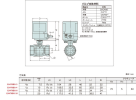

品番：EA470BG-4

品名：Rc 1/2" 電動式ボールバルブ(AC100V)

|         |                              |      |   |
|---------|------------------------------|------|---|
| 販売価格    | 23,700円(税抜) / 26,070円(税込)    |      |   |
| カタログ価格  | 23,700円(税抜) / 26,070円(税込)    |      |   |
| 在庫数     | 最新在庫: 1 (2026/04/11 00:54現在) |      |   |
| 商品入数    | 1                            | 販売単位 | 個 |
| カタログページ | 1064ページ                      |      |   |

#### 仕様

|              |   |            |  |
|--------------|---|------------|--|
| メーカー         | キッツ(KITZ)                                   | 型番         | EA100-TE-15A   |
| 呼び径(A呼称)     | 15  | ねじサイズ      | Rc1/2"   |
| 最高使用圧力       | 80℃以下の水・油・空気:1.0MPa<br>100℃以下の水・油・空気:0.5MPa | 材質         | バルブボディ:青銅(CAC406)<br>ボディキャップ:C3771<br>ステム:C6782BD+Crめっき<br>ボール:C3531+Ni-Crめっき<br>ボールシート:PTFE<br>Oリング:FKM |
| 電源           | AC100V(50/60Hz)                             | 定格電流       | 90mA   |
| 最大消費電力       | 9W  | 最大出力トルク    | 1.9N・m   |
| 定格時間         | 連続  | 絶縁等級       | JIS C4003 E種   |
| マイクロスイッチ接点容量 | AC125V 2A(抵抗負荷)AC250V<br>0.6A(抵抗負荷)         | 位置リミットスイッチ | 開、閉各1個(有電圧)  |
| 絶縁耐圧         | AC1500V(1分間)又は(AC1800V 1秒間)                 | 使用環境       | 屋外使用可<br>(直射日光不可)  |
| 周囲温度         | -20℃~+50℃                                   | 潤滑方式       | グリース   |
| 過負荷保護装置      | インピーダンスプロテクト                                | 塗装         | ハウジング:黒色<br>カバー:ライトブルーハンマートーン  |
| 機能           | 90°正逆回転                                     | 防水構造       | IEC60529 IP56相当  |